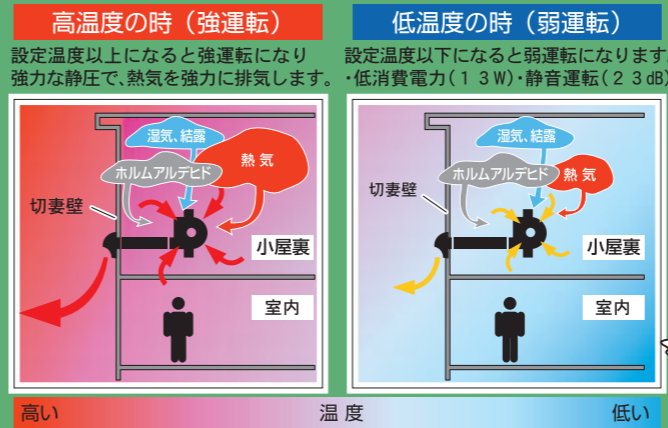

役立つ最新情報はSEIHO-WEBをご利用ください。

www.seiho-sdk.co.jp

商品の仕様・価格は、改良のため一部変更することがございます。あらかじめご了承ください。なお、このパンフレットに掲載されている情報につきましては、無断転載を固く禁じます。

PF-KZTA3-130913GPC

床下換気
ブローワー24
 セット
風太郎
 かぜたろう

24時間換気サポートシステム

PLUS
ブローワー24
 セット
風之介
 かぜのすけ

「床下換気 風太郎ブローワー24」「小屋裏換気 風之介ブローワー24」は、「シックハウス法」で指摘された、換気的重要性に対応する製品である。床下・小屋裏を専門に換気することで、換気扇(第3種換気システム)による室内だけの換気で起こる、室内の負圧化(換気により室内が床下や小屋裏より減圧され、床下・小屋裏の空気が室内に流れ込む)に対応。

この特性により、室内負圧化時の床下空気の流れに伴う、ホコリ、湿気等の室内への流入を防止。さらに、人体に有害な「ホルムアルデヒド」の室内流入も同時に防止。床下・小屋裏24時間換気サポートシステムは、従来の室内換気だけでは不十分だった、床下と小屋裏を含めた総合的な住宅換気を効率よく行い、住宅と家族の健康をサポートします。

専用コントローラーは外気の水蒸気量をセンサーで感知して換気システムを強弱自動切替運転をし、換気の効率化が可能となりました。

床下・小屋裏を24時間換気！！

室内換気だけでは不十分だった住宅の総合的な換気が可能。

構造耐震性の保持対策に
床下・小屋裏機械換気をおすすめします。

「小屋裏換気」は
見えないけれど重要です!

- 1 熱気を排出し冷房効率がアップ。
- 2 結露をシャットアウト。
- 3 家族と住まいの健康を守ります。