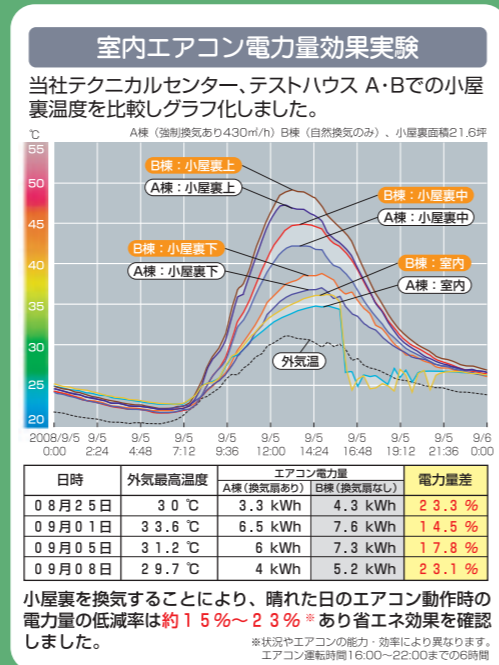

床下・小屋裏を24時間換気！！

室内換気だけでは不十分だった住宅の総合的な換気が可能。

構造耐震性の保持対策に
床下・小屋裏機械換気をおすすめします。