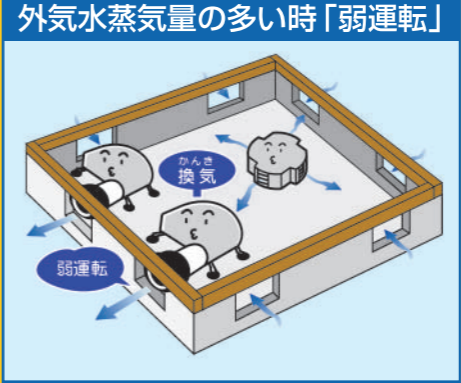

「床下換気 風太郎ブローワー24」「小屋裏換気 風之介ブローワー24」は、「シックハウス法」で指摘された、換気的重要性に対応する製品である。床下・小屋裏を専門に換気することで、換気扇(第3種換気システム)による室内だけの換気で起こる、室内の負圧化(換気により室内が床下や小屋裏より減圧され、床下・小屋裏の空気が室内に流れ込む)に対応。

この特性により、室内負圧化時の床下空気の流れに伴う、ホコリ、湿気等の室内への流入を防止。さらに、人体に有害な「ホルムアルデヒド」の室内流入も同時に防止。床下・小屋裏24時間換気サポートシステムは、従来の室内換気だけでは不十分だった、床下と小屋裏を含めた総合的な住宅換気を効率よく行い、住宅と家族の健康をサポートします。

専用コントローラーは外気の水蒸気量をセンサーで感知して換気システムを強弱自動切替運転をし、換気の効率化が可能となりました。

床下・小屋裏を24時間換気！！

室内換気だけでは不十分だった住宅の総合的な換気が可能。

構造耐震性の保持対策に
床下・小屋裏機械換気をおすすめします。

「小屋裏換気」は
見えないけれど重要です!

- 1 熱気を排出し冷房効率がアップ。
- 2 結露をシャットアウト。
- 3 家族と住まいの健康を守ります。

フロー24セット

風太郎 PLUS 風之介

かぜたろう かぜのすけ

寄棟屋根構造に対応
寄せ棟にも専用部材で取付可能
※別売オプション

基礎パッキング工法に対応
全周のロングパッキンにも対応可能
※別売オプション

「床下換気」は
見えないけれど大切です!

- 1 害虫の繁殖を防ぎます。
- 2 結露を防ぎ、建物の寿命を延ばします。
- 3 室内環境を快適にします。

水蒸気量を感じて「強」運転。必要なときに必要な運転を！つねに弱運転で床下の有害物質の室内への侵入を防ぎます。