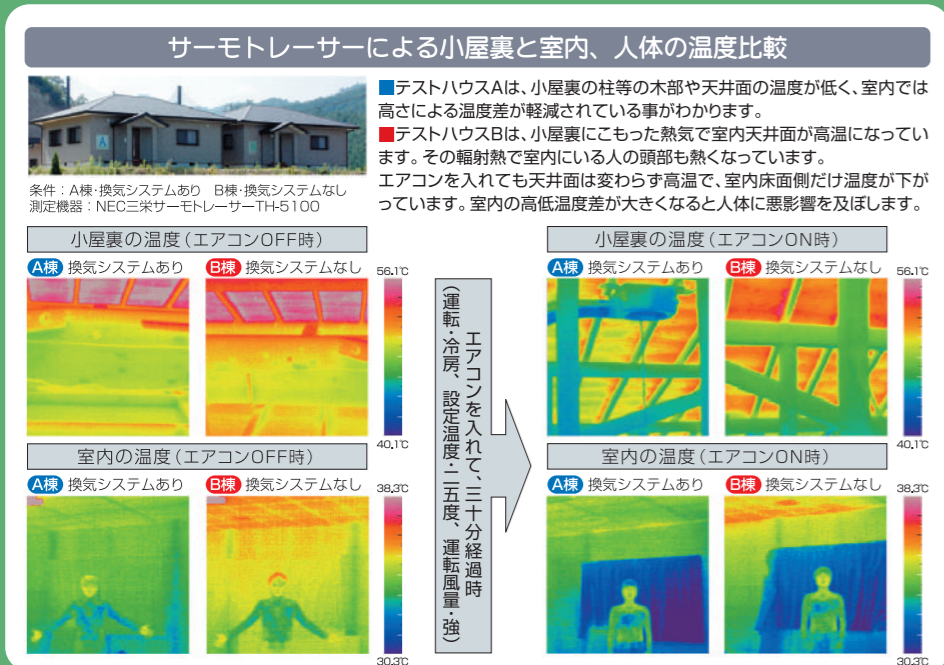

「床下換気 風太郎ブローワー24」「小屋裏換気 風之介ブローワー24」は、「シックハウス法」で指摘された、換気的重要性に対応する製品である。床下・小屋裏を専門に換気することで、換気扇(第3種換気システム)による室内だけの換気で起こる、室内の負圧化(換気により室内が床下や小屋裏より減圧され、床下・小屋裏の空気が室内に流れ込む)に対応。

この特性により、室内負圧化時の床下空気の流れに伴う、ホコリ、湿気等の室内への流入を防止。さらに、人体に有害な「ホルムアルデヒド」の室内流入も同時に防止。床下・小屋裏24時間換気サポートシステムは、従来の室内換気だけでは不十分だった、床下と小屋裏を含めた総合的な住宅換気を効率よく行い、住宅と家族の健康をサポートします。

専用コントローラーは外気の水蒸気量をセンサーで感知して換気システムを強弱自動切替運転をし、換気の効率化が可能となりました。

床下・小屋裏を24時間換気！！

室内換気だけでは不十分だった住宅の総合的な換気が可能。

構造耐震性の保持対策に
床下・小屋裏機械換気をおすすめします。

「小屋裏換気」は
見えないけれど重要です!

- 1 熱気を排出し冷房効率がアップ。
- 2 結露をシャットアウト。
- 3 家族と住まいの健康を守ります。