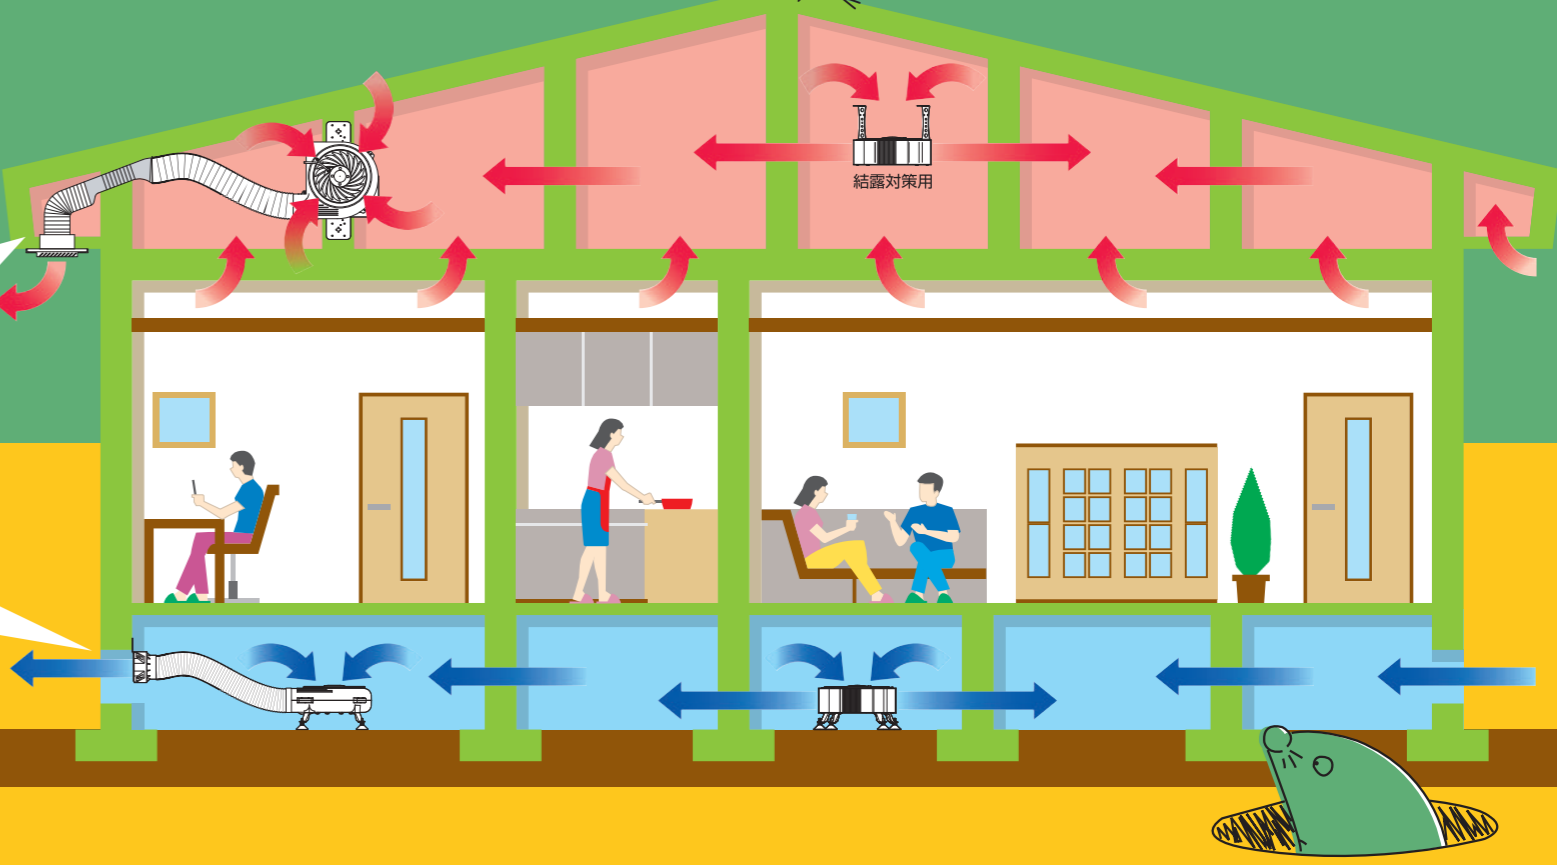

「床下換気 風太郎ブローワー24」「小屋裏換気 風之介ブローワー24」は、「シックハウス法」で指摘された、換気的重要性に対応する製品である。床下・小屋裏を専門に換気することで、換気扇(第3種換気システム)による室内だけの換気で起こる、室内の負圧化(換気により室内が床下や小屋裏より減圧され、床下・小屋裏の空気が室内に流れ込む)に対応。

この特性により、室内負圧化時の床下空気の流れに伴う、ホコリ、湿気等の室内への流入を防止。さらに、人体に有害な「ホルムアルデヒド」の室内流入も同時に防止。床下・小屋裏24時間換気サポートシステムは、従来の室内換気だけでは不十分だった、床下と小屋裏を含めた総合的な住宅換気を効率よく行い、住宅と家族の健康をサポートします。

専用コントローラーは外気の水蒸気量をセンサーで感知して換気システムを強弱自動切替運転をし、換気の効率化が可能となりました。

床下・小屋裏を24時間換気！！

室内換気だけでは不十分だった住宅の総合的な換気が可能。

構造耐震性の保持対策に
床下・小屋裏機械換気をおすすめします。

「小屋裏換気」は
見えないけれど重要です!

- 1 熱気を排出し冷房効率がアップ。
- 2 結露をシャットアウト。
- 3 家族と住まいの健康を守ります。

フロー24セット

風太郎 PLUS 風之介

かぜたろう かぜのすけ

寄棟屋根構造に対応
寄せ棟にも専用部材で取付可能
※別売オプション

基礎パッキング工法に対応
全周のロングパッキンにも対応可能
※別売オプション

「床下換気」は
見えないけれど大切です!

- 1 害虫の繁殖を防ぎます。
- 2 結露を防ぎ、建物の寿命を延ばします。
- 3 室内環境を快適にします。

水蒸気量を感じて「強」運転。必要なときに必要な運転を！つねに弱運転で床下の有害物質の室内への侵入を防ぎます。