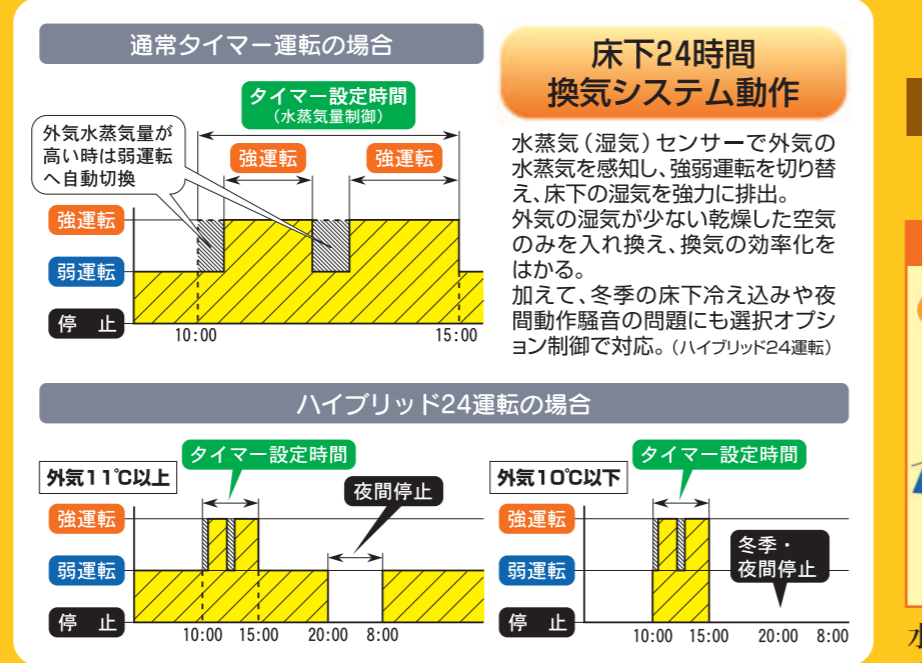

「小屋裏換気」は
見えないけれど重要です!

1. 1 熱気を排出し冷房効率がアップ。
2. 2 結露をシャットアウト。
3. 3 家族と住まいの健康を守ります。

フロー24セット

風太郎 PLUS 風之介

かぜたろう かぜのすけ

寄棟屋根構造に対応
寄せ棟にも専用部材で取付可能
※別売オプション

基礎パッキング工法に対応
全周のロングパッキンにも対応可能
※別売オプション